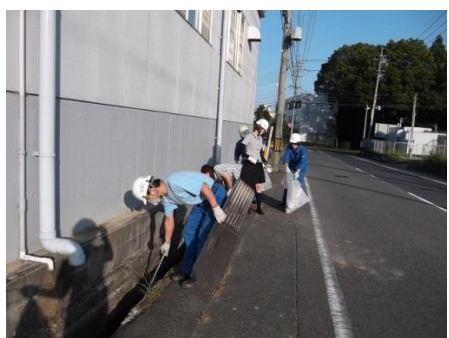

## 2013年度 環境活動レポート(7~12月)

地域への社会貢献活動の一環として、大野木工業団地内のゴミ拾いを実施しています。

<7/31 実施>

写真①

写真②

写真③

<9/27 実施>

写真①